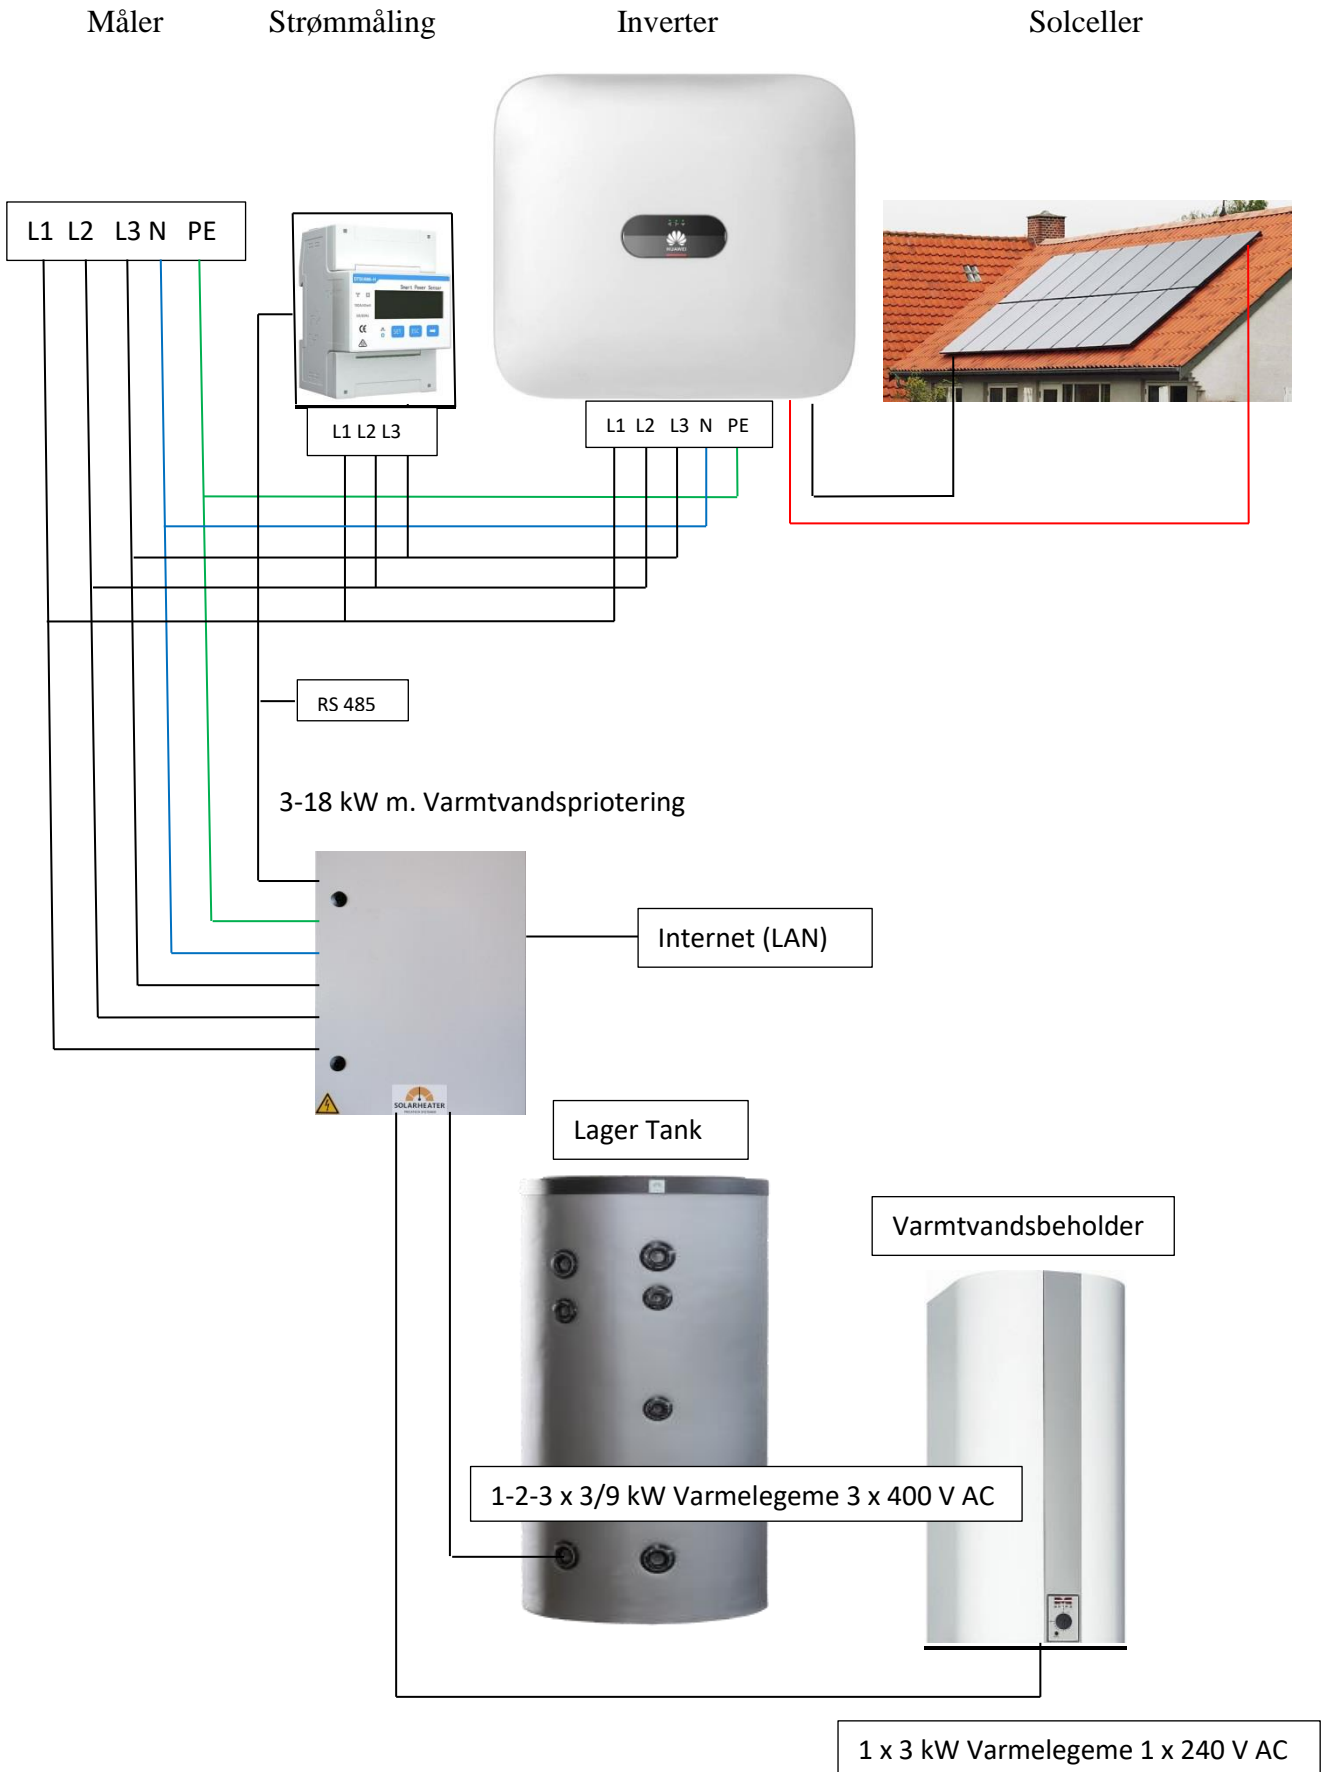

## Monterings eksempler 0-3 / 0-6 / 0-9 / 0-18 kW i 400 x 500 x 200 skab: